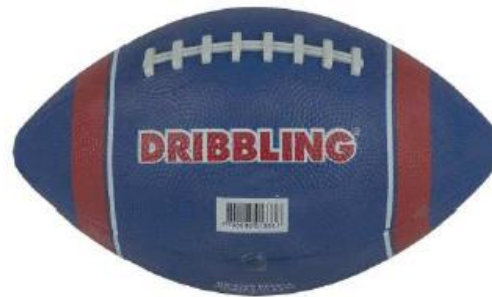

CÓDIGO: 7.00.19

DRB®

**FÚTBOL
AMERICANO**

FÚTBOL AMERICANO

BALON DE FÚTBOL AMERICANO

MATERIAL: GOMA
DRIBBLING

INFANTIL
COLOR: VERDE
CÓDIGO: M.30.03

JUVENIL
COLOR: AZUL
CÓDIGO: M.30.02